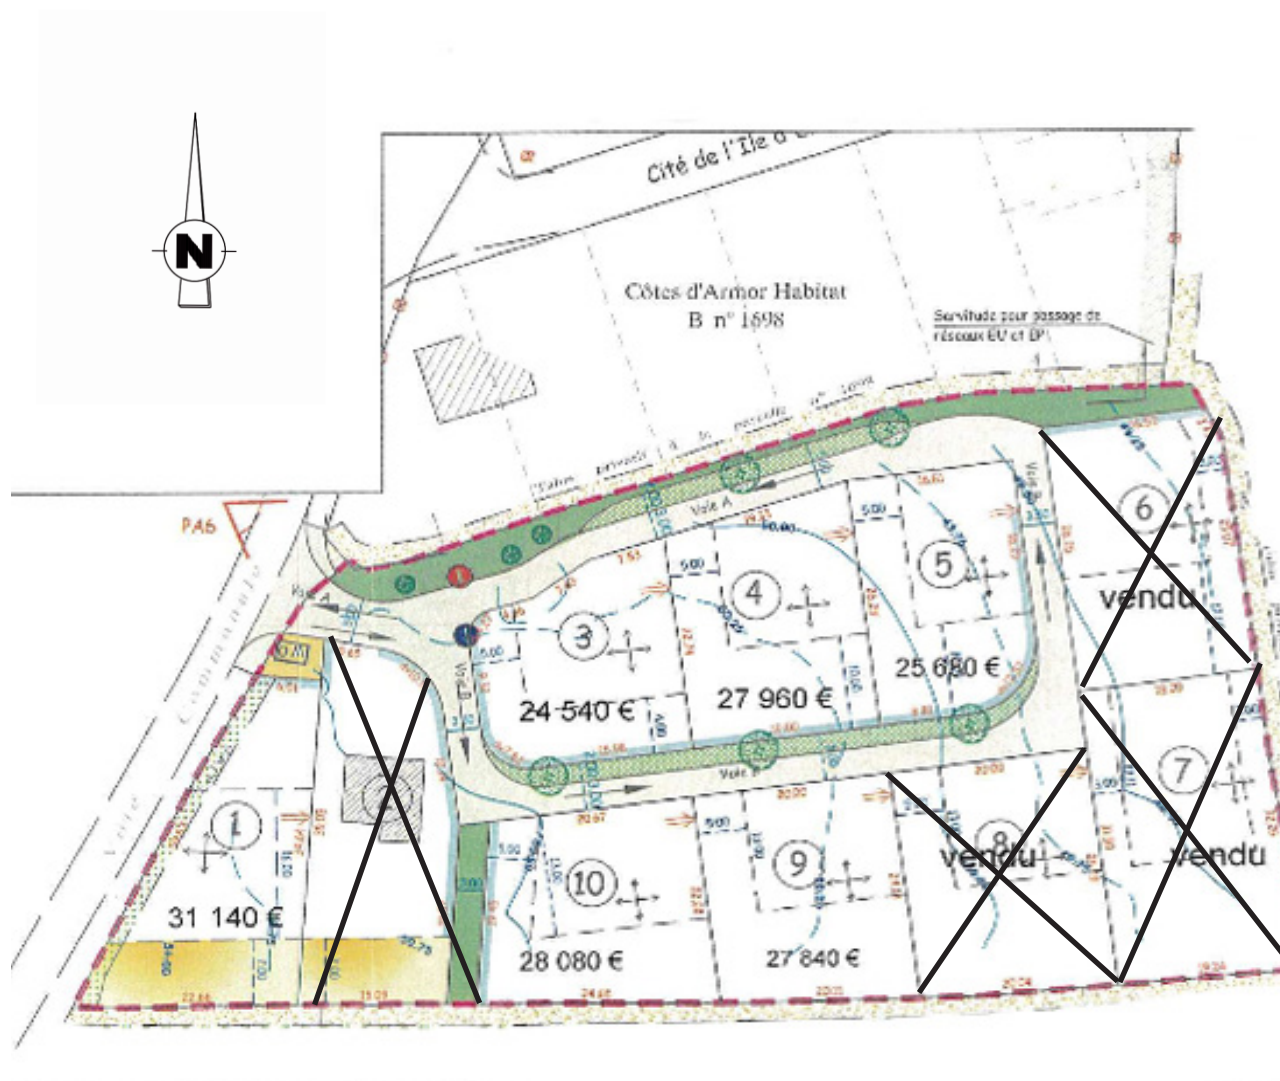

PLOUGRESCANT

Coat **Hallec**

TABLEAU DES SURFACES

N° des lots	Surface	Prix
1	519 m ²	31 140 €
3	409 m ²	24 540 €
4	466 m ²	27 960 €
5	428 m ²	25 680 €
9	464 m ²	27 840 €
10	468 m ²	28 080 €