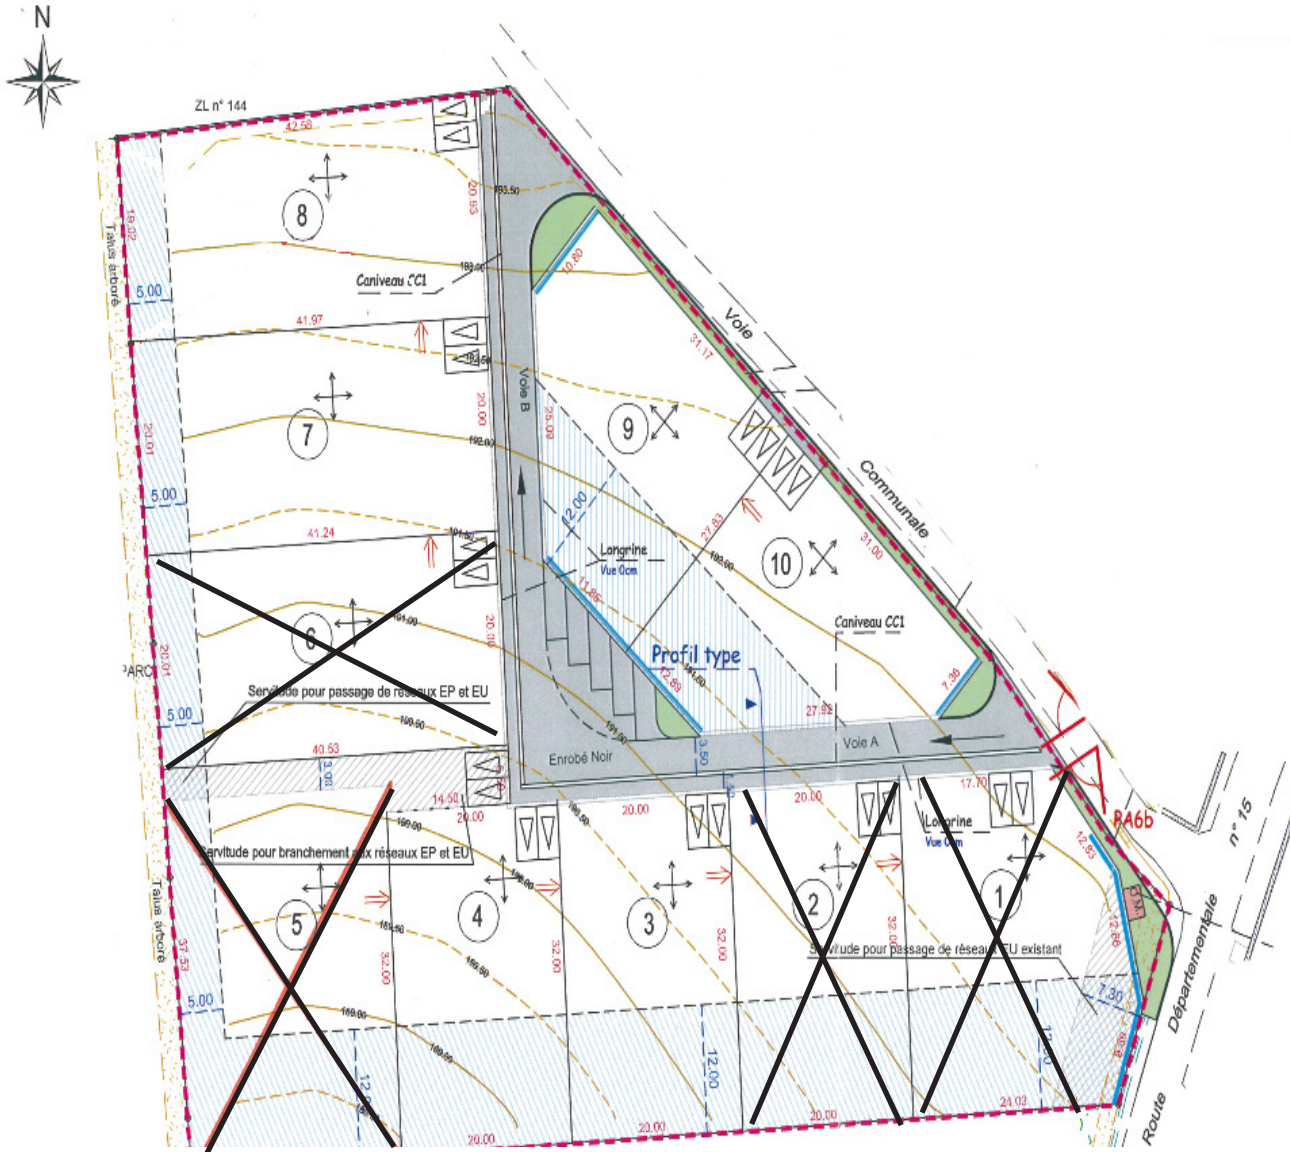

- Nombre total de lots : 10
- Nombre de lots disponibles : 6
- Situation : le bourg
- Tarif : 10 € TTC / m²
- Services, commerces et équipements à proximité : écoles, mairie, agence postale, salle omnisport, salle polyvalente, supérette, bars-tabac-presse, boulangerie, pharmacie, kinésithérapeute, cabinet infirmier, salon de coiffure

6 LOTS DISPONIBLES

PLOUNÉVEZ - MOËDEC

Lotissement de Porz An Park
Hent Porz An Park

TABLEAU DES SURFACES

N° des lots	Surface	Prix
3	640 m ²	6 400 €
4	640 m ²	6 400 €
7	832 m ²	8 320 €
8	785 m ²	7 850 €
9	718 m ²	7 180 €
10	664 m ²	6 640 €